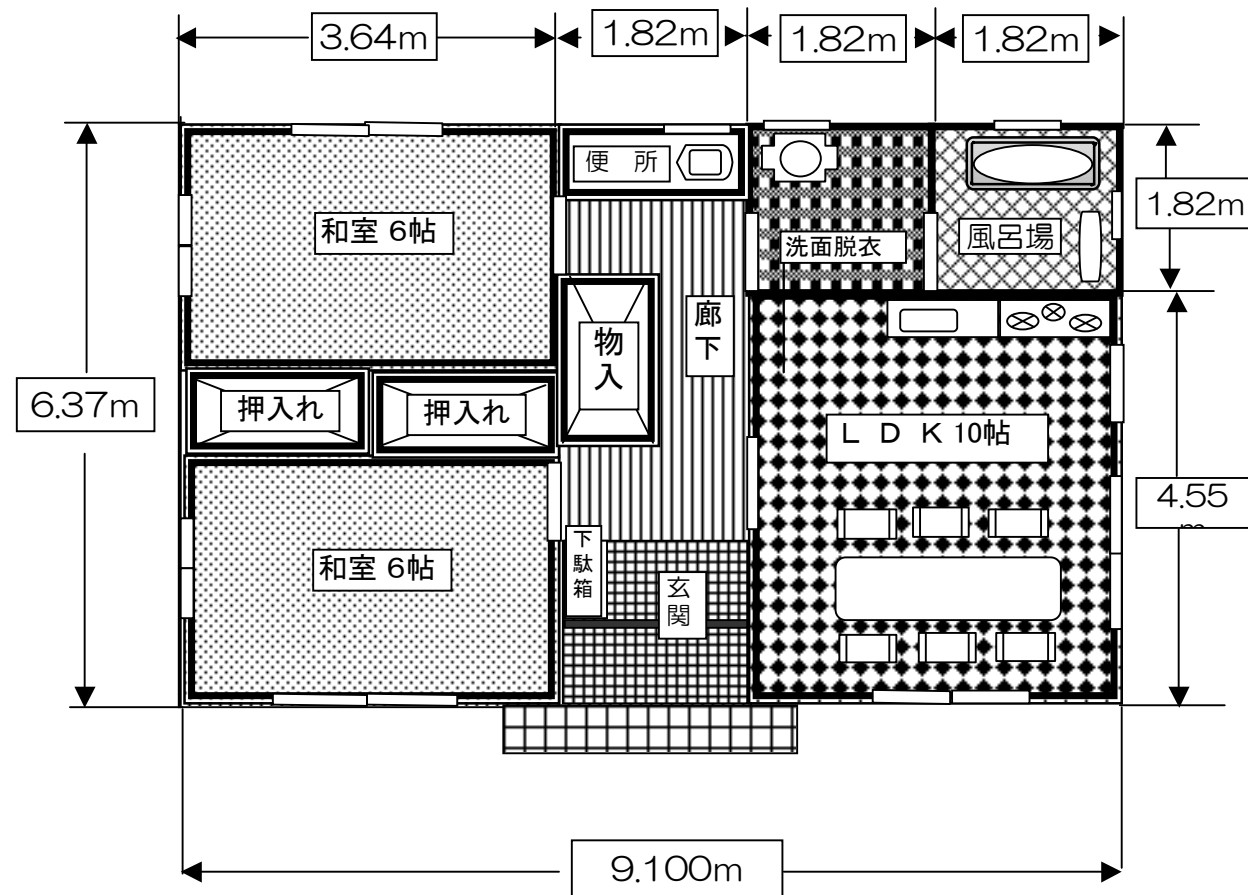

木造合板葺き平屋建て 56.31㎡ (17.00坪)

特別価格 ¥750万円

但し山梨県内甲府盆地周辺に限ります。また、道路等の状況により多少金額が増す場合もありますのご相談下さい。